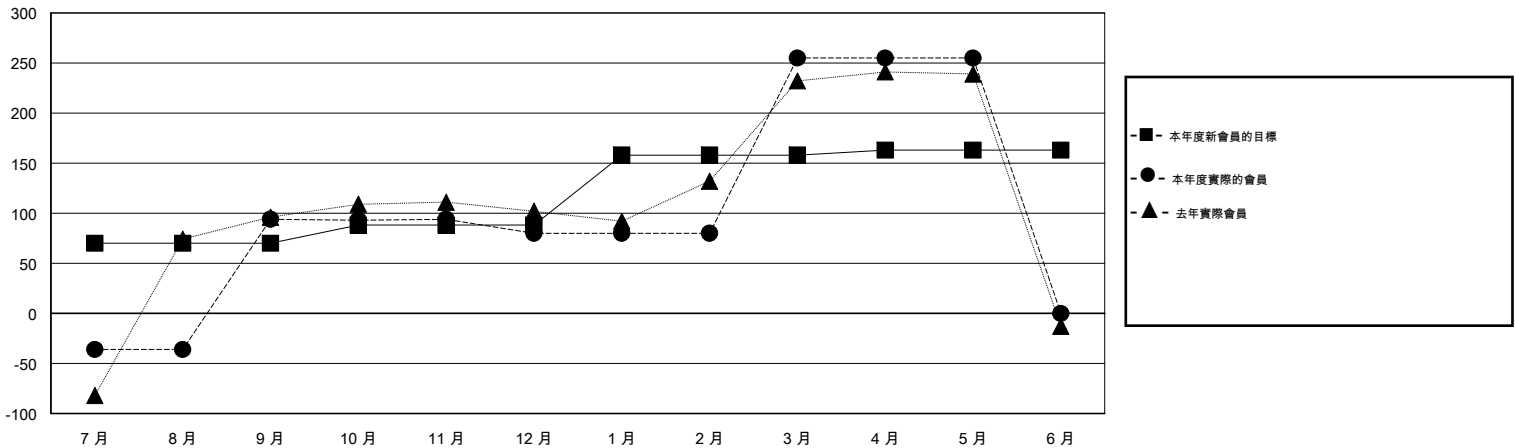

# MONTHLY MEMBERSHIP PROGRESS REPORT

District 300B1

Results as of: 5/31/2014

GMT: PEI-JEN CHEN

地點 REP OF CHINA

GMT憲章區 5

分會					位會員@每位須繳				
成果 2013-2014					成果 2013-2014				
季	新分會目標	實際新會	實際取消的分會	實際淨增/減	季	新會員目標	實際添加會員總數	實際退會會員	實際淨增/減
7月/8月/9月	1	0	0	0	7月/8月/9月	70	133	39	94
10月/11月/12月	0	0	1	-1	10月/11月/12月	18	41	55	-14
1月/2月/3月	0	0	0	0	1月/2月/3月	70	192	17	175
4月/5月/6月	0	0	0	0	4月/5月/6月	5	1	1	0

目標與實際新會累積

目標和實際會員累積

已取消的分會: 1

54 CLUBS OF 63 增添1位或以上的新會員

性別分佈

男 2,375 (82.61%)  
女 500 (17.39%)

放棄的會員

[點擊這裡取得健康評估資料](#)