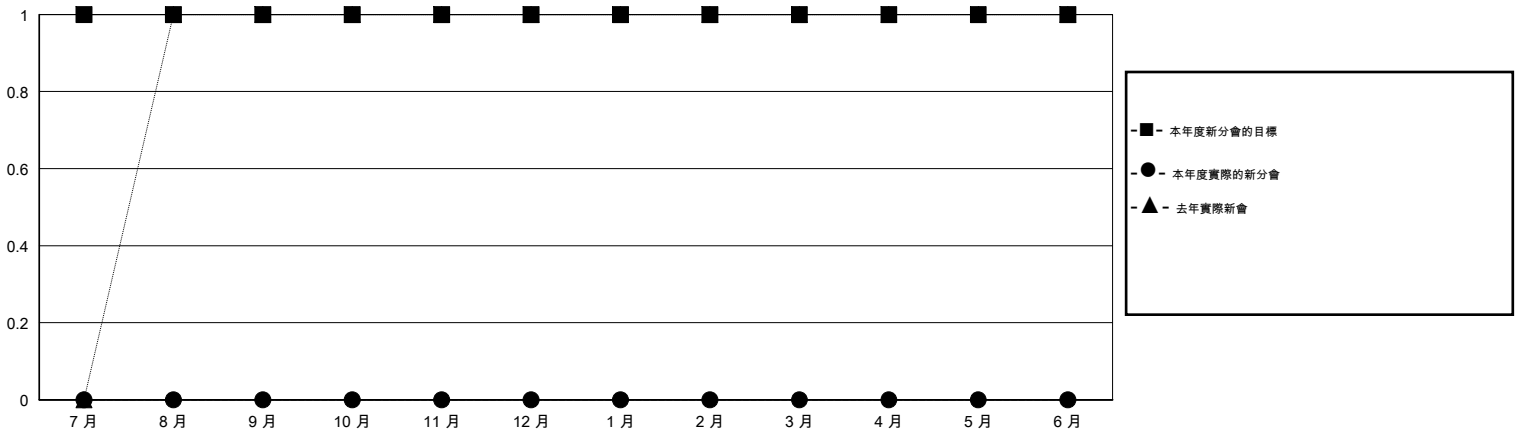

# MONTHLY MEMBERSHIP PROGRESS REPORT

District 300B1

Results as of: 5/31/2014

GMT: PEI-JEN CHEN

地點 REP OF CHINA

GMT憲章區 5

分會					位會員@每位須繳				
成果 2013-2014					成果 2013-2014				
季	新分會目標	實際新會	實際取消的分會	實際淨增/減	季	新會員目標	實際添加會員總數	實際退會會員	實際淨增/減
7月/8月/9月	1	0	0	0	7月/8月/9月	70	133	39	94
10月/11月/12月	0	0	1	-1	10月/11月/12月	18	41	55	-14
1月/2月/3月	0	0	0	0	1月/2月/3月	70	192	17	175
4月/5月/6月	0	0	0	0	4月/5月/6月	5	1	1	0

目標與實際新會累積

目標和實際會員累積

已取消的分會: 1

54 CLUBS OF 63 增添1位或以上的新會員

性別分佈

男 2,375 (82.61%)  
女 500 (17.39%)

放棄的會員

[點擊這裡取得健康評估資料](#)